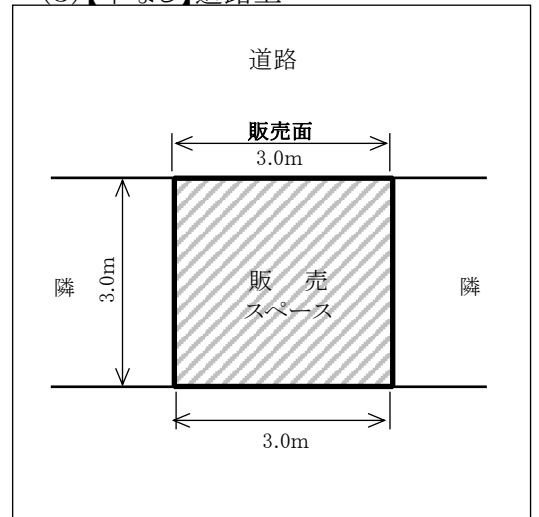

(3)【車なし】道路上