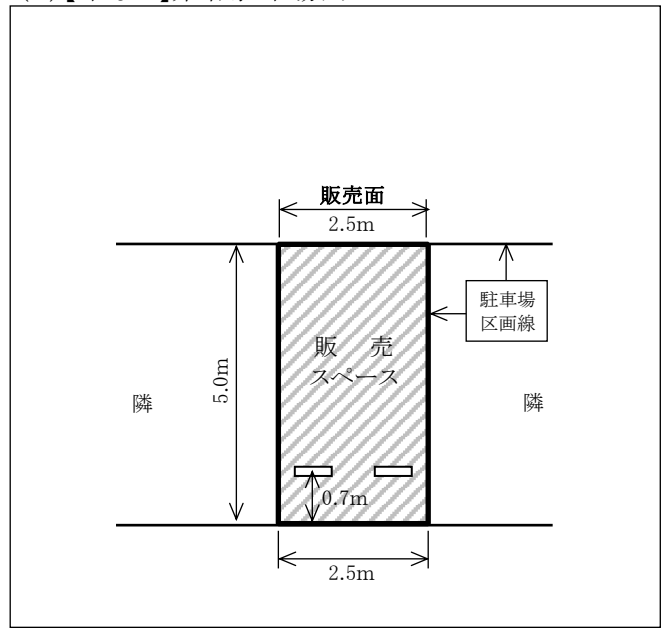

出店形状の説明(城見市・城見市拡大版・にぎわいフェスティバル)

(1)【車縦置】東春駐車場内

(2)【車なし】東春駐車場内

イベント名	出店形状	会場	出店料
城見市	(1)車縦置	東春駐車場	¥2,000
	(4)車横置	〃	¥3,000
	(2)車なし	〃	¥1,500
城見市拡大版	(1)車縦置	東春駐車場	¥2,000
	(4)車横置	〃	¥3,000
	(5)車横置	道路上	¥3,000
	(2)車なし	東春駐車場	¥1,500
にぎわいフェスティバル	(3)車なし	道路上	¥1,500
	(5)車横置	道路上	¥3,000
	(3)車なし	〃	¥1,500