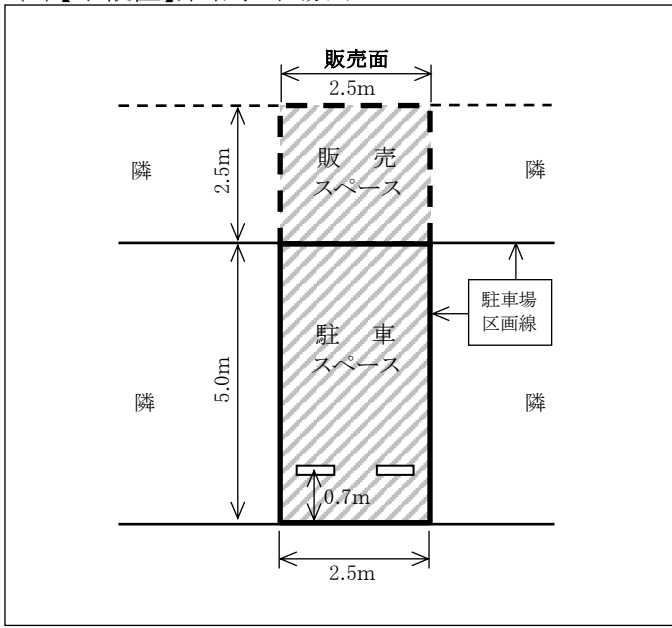

出店形状の説明(城見市・城見市拡大版・にぎわいフェスティバル)

(1)【車縦置】東春駐車場内

(2)【車なし】東春駐車場内

イベント名	出店形状	会場	出店料
城見市	(1)車縦置	東春駐車場	¥2,000
	(4)車横置	〃	¥3,000
	(2)車なし	〃	¥1,500
城見市拡大版	(1)車縦置	東春駐車場	¥2,000
	(4)車横置	〃	¥3,000
	(5)車横置	道路上	¥3,000
	(2)車なし	東春駐車場	¥1,500
にぎわいフェスティバル	(3)車なし	道路上	¥1,500
	(5)車横置	道路上	¥3,000
	(3)車なし	〃	¥1,500